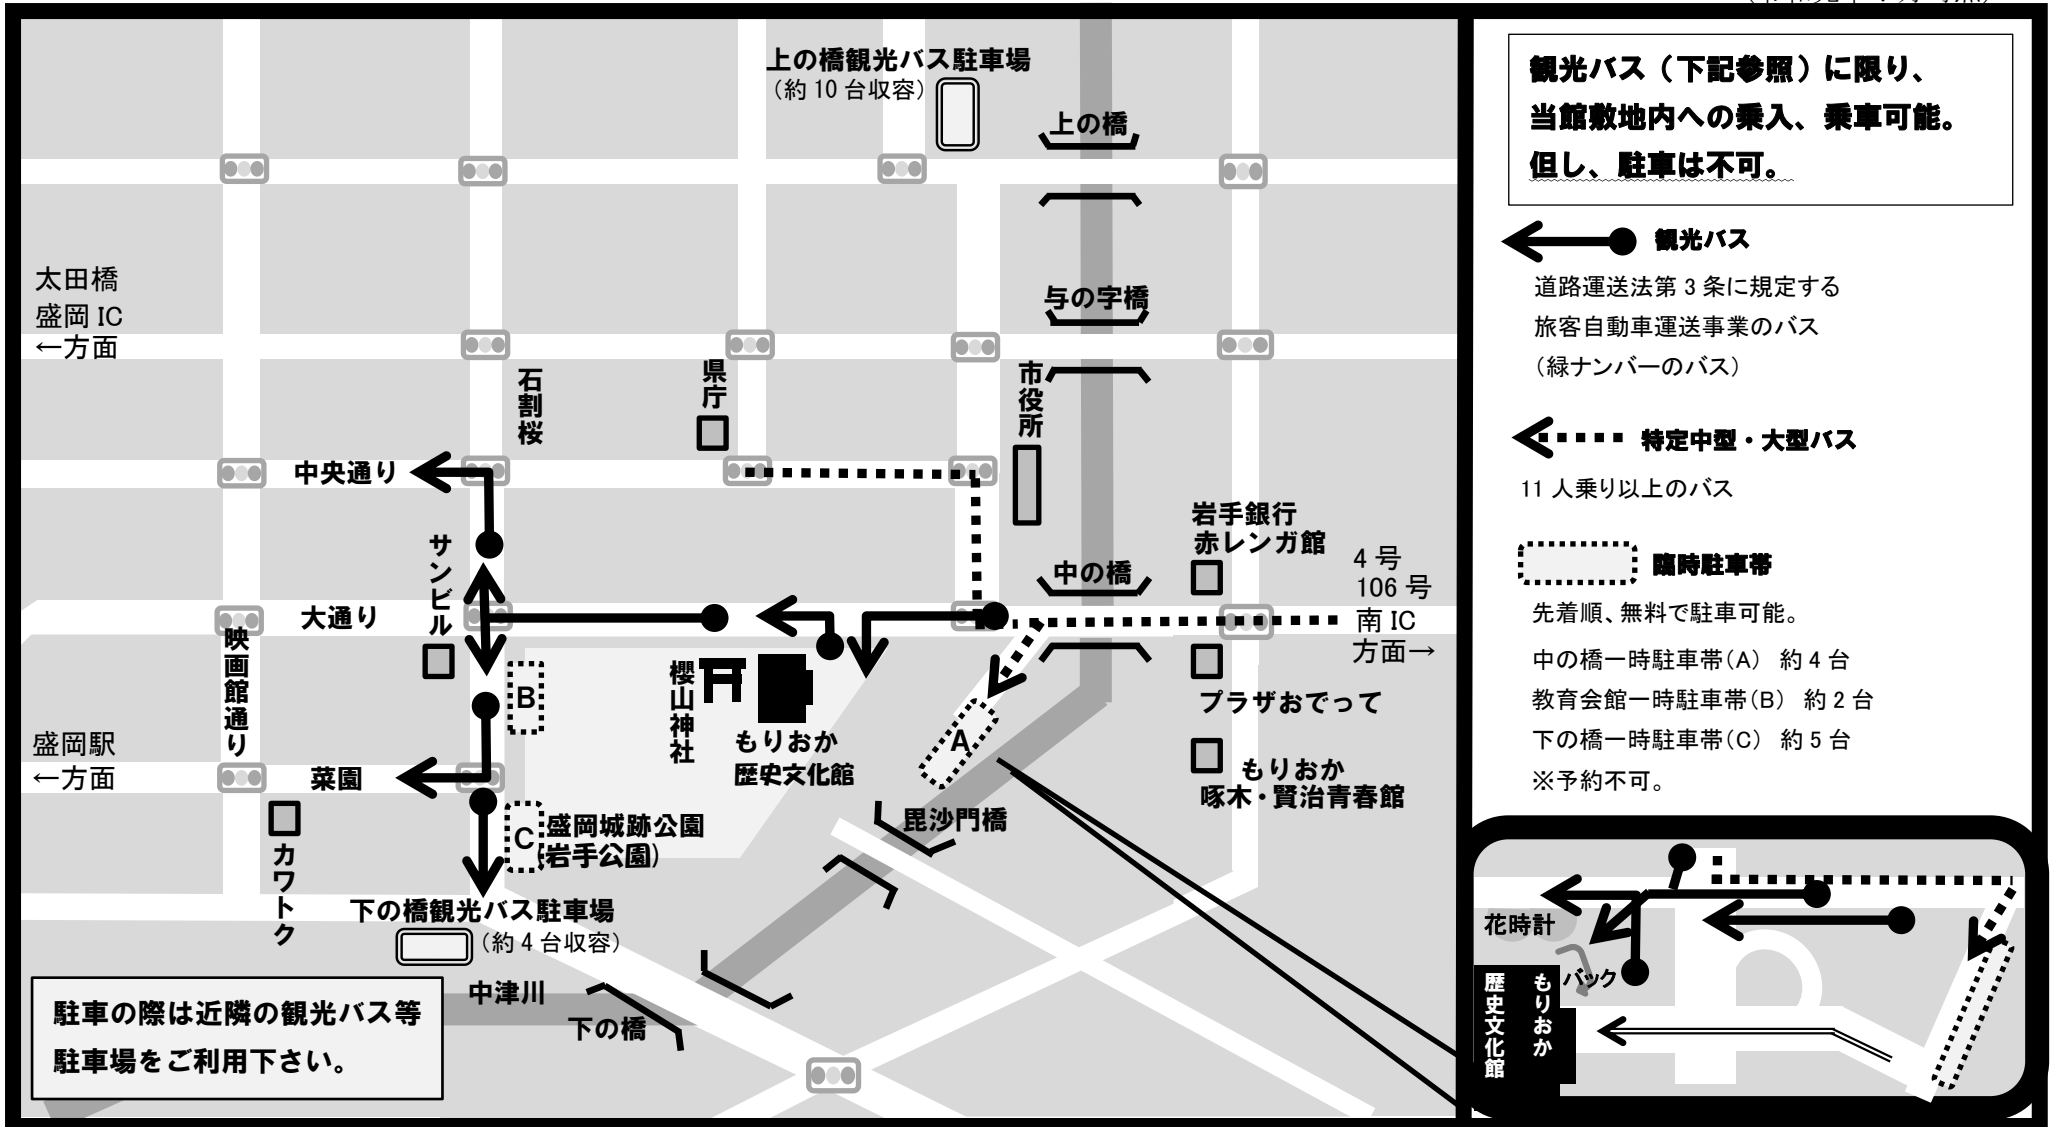

もりおか歴史文化館 大型バスアクセス駐車帯

観光バスは当館敷地内での乗降が可能です。事前にご連絡をお願い致します。電話:019-681-2100

(令和元年7月時点)

観光バス(下記参照)に限り、
当館敷地内への乗入、乗車可能。
但し、駐車は不可。

←● 観光バス

道路運送法第3条に規定する
旅客自動車運送事業のバス
(緑ナンバーのバス)

←●●●● 特定中型・大型バス

11人乗り以上のバス

⋯⋯⋯ 臨時駐車帯

先着順、無料で駐車可能。

中の橋一時駐車帯(A) 約4台
教育会館一時駐車帯(B) 約2台
下の橋一時駐車帯(C) 約5台
※予約不可。